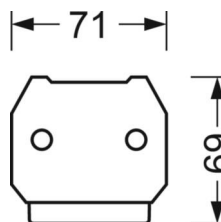

## Механика

цвет корпуса	белый стандартный для электротехники RAL 9016
размеры (LxWxH/DxH)	1531mm x 55mm x 37mm
вес (нетто)	1.9kg
Вид монтажа	сборка трековых систем

## DEEP-LINK

<https://www.regiolum.de/ru/article/18634304100>

Ссылка	LED 9000lm 840
ηLB	100 %
Φ ↓/↑	98 % / 2 %
UGR поп./вдоль	19.6 / 19.8

размеры

L	1531 mm	Длина
B	55 mm	Ширина
H	37 mm	Высота