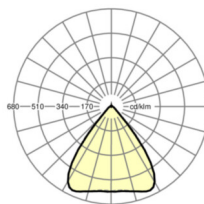

## Оптика

Оснастка	LED, цветопередача/оттенок света CRI ≥ 80 / 4000K
Допуск для координаты цветности (MacAdam)	3SDCM
Фотобиологическая безопасность (светильник)	RG1
Номинальный световой поток	9244lm
Срок службы LED	50000h L80/B10 (Tq 35°C)
светоотдача светильников	176lm/W
Угол излучения	80° (C0) / 80° (C90)
UGR поп./вдоль	19.6 / 19.8

## Механика

цвет корпуса	белый стандартный для электротехники RAL 9016
размеры (LxWxH/DxH)	1531mm x 55mm x 37mm
вес (нетто)	1.9kg
Вид монтажа	сборка трековых систем

## DEEP-LINK

<https://www.regiolum.de/ru/article/18634304100>

Ссылка	LED 9000lm 840
ηLB	100 %
Φ ↓/↑	98 % / 2 %
UGR поп./вдоль	19.6 / 19.8

размеры

L	1531 mm	Длина
B	55 mm	Ширина
H	37 mm	Высота