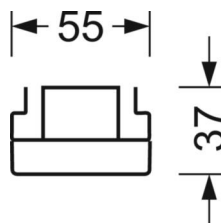

## Механика

цвет корпуса	белый стандартный для электротехники RAL 9016
размеры (LxWxH/DxH)	1531mm x 55mm x 37mm
вес (нетто)	1.9kg
Вид монтажа	сборка трековых систем

## DEEP-LINK

<https://www.regiolum.de/ru/article/18634304100>

Ссылка	LED 9000lm 840
ηLB	100 %
Φ ↓/↑	98 % / 2 %
UGR поп./вдоль	19.6 / 19.8

размеры

L	1531 mm	Длина
B	55 mm	Ширина
H	37 mm	Высота